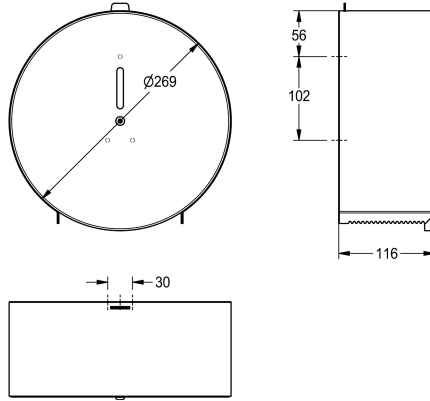

KWC

Portarotoli di carta igienica 269 mm

Modell-Linie: ACCESSOIRES | CHR669

Accessori | Portarotoli di carta igienica

KWC-No.

2000060983

Dimensioni 269 x 269 x 116 mm (L x A x P)

Portarotoli di carta igienica "Jumbo", installazione a parete, in acciaio inox 18/10, superficie satinata, spessore 0,8 mm, contenitore circolare chiuso con finestra di controllo, estrazione carta fra due bordi di strappo dentati, serratura con chiave standard

KWC, autofrenante. Adatto per rotoli di diametro massimo 260 mm. Inclusi viti e tasselli di fissaggio.

Dimensioni 269 x 269 x 116 mm (L x A x P)

Dati tecnici

Profondità massima/diametro del prodotto	260 mm
Larghezza massima del prodotto	105 mm
Capacità	1
Capacità uom	Rotoli
Serratura	Serratura a chiave
Materiale	Acciaio inox
Codice materiale	1.4301
Spessore del materiale	0.8 mm
Profondità totale	116 mm
Altezza totale	269 mm
Larghezza complessiva	269 mm
Asse	Si
Finitura della superficie	Finitura satinata
Tipo di fissaggio	Vite
Tipo di montaggio	Installazione a parete
teamNumber	572308