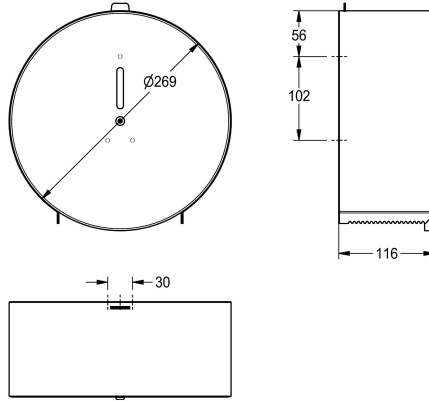

KWC Jumbo toiletrolhouder

Modell-Linie: ACCESSOIRES | CHRX669
Accessoires | Toiletrolhouders

KWC-No.

2000060983

Afmetingen 269 x 269 x 116 mm (B x H x D)

Jumbo toiletrolhouder voor wandopbouw, van roestvrij staal, oppervlak zijdemat, materiaaldikte 0,8 mm, cilinderslot met KWC sleutel, gesloten ronde behuizing met kijkvenster, papierafgifte met 2 afscheurranden, voor 1 grote rol van max. 260 mm diameter,

inclusief roestvrijstalen schroeven en pluggen.

Afmetingen 269 x 269 x 116 mm (B x H x D)

Technical Data

Maximale diepte/diameter van navulling	260 mm
Maximale breedte navulling	105 mm
Vulhoeveelheid	1
Vul hoeveelheid verkoopseenheid	Rollen
Slot	Cylinderslot
Materiaal	Roestvrij staal
Materiaalcode	1.4301
Materiaaldikte	0.8 mm
Totale diepte	116 mm
Totale hoogte	269 mm
Totale breedte	269 mm
Spindel	Ja
Oppervlakafwerking	Zijdeglans
Type bevestiging	Geschroefd
Type montage	Wandmontage