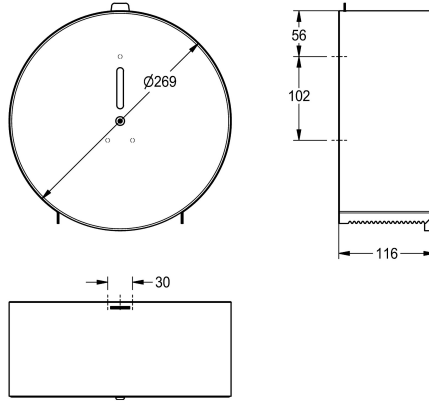

KWC

Jumbo toilet roll holder

Modell-Linie: ACCESSOIRES | CHR669
Sanitetsutrustning | WC- rullhållare

KWC-No.

2000060983

Dimensions 269 x 269 x 116 mm (W x H x D)

Stor toalettrullshållare för väggmontage, rostfritt stål, satin yta, godstjocklek 0.8 mm, cylinderlås med KWC standard nyckel, stängt runt hölje med inspektionsfönster, papper rivs över två tandade

rivkanter, låst med genomgående insexskruv, för en rulle med max O 260 mm, levereras med rostfria skruv och plugg.

Technical Data

Maximal djup / diameter förbrukningsmaterial	260 mm
Maximal bredd på förbrukningsmaterial	105 mm
fyllnads kvantitet	1
Fyllnads kvantitet mått	Rullar
Lås	Nyckel lås
Material	Rostfritt stål
Materialkod	1.4301
Material tjocklek	0.8 mm
Övergripande djup	116 mm
Total höjd	269 mm
Total bredd	269 mm
Axel, spole	Ja
Ytfinish	Satin yta
Typ av fixering	Skruv
Typ av montering	Väggmontering