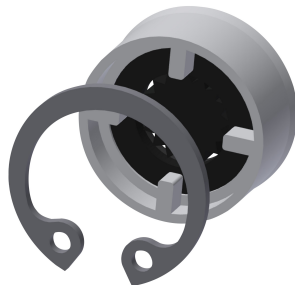

KWC AQUAJET-Slimline Sprchová hlavice k připojení na stěnu

Modell-Linie: AQUAJET-SLIMLINE | AQUA751
Sprchové armatury | Sprchové hlavice

KWC-No.

2000065932

s regulátorem průtoku 9,0 l/min

AQUAJET-Slimline sprchová hlavice DN 15 s plastovým podkladem trysek se systémem proti usazování vodního kamene a

Vzdálenost perlátoru

58 mm

Povrch materiálu

chrom

Nastavitelný úhel sklonu

Ne

Typ

sprchová růžice roura

2030027586
ESHHE004

Regulátor průtoku 12,0 l/min

2000104783
ESHHE002

Pojistka proti přetočení

2000101108
ZAQUA004

Lepicí příruba

2000101467
ZAQUA701

KWC AQUAJET-Slimline Sprchová hlavice k připojení na stěnu

Modell-Linie: AQUAJET-SLIMLINE | AQUA751
Sprchové armatury | Sprchové hlavice

AQUAFIX Traverza

2000104310
ZCMPX005

Náhradní díly

Sada náhradních dílů

2000104849
ESHAS0001

Regulátor průtoku 9,0 l/min

2000104782
ESHHE0001