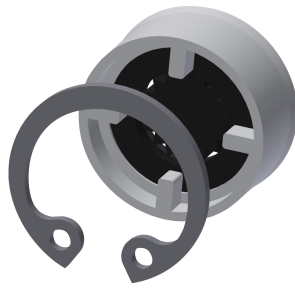

KWC AQUAJET-Slimline Sprchová hlavice k připojení na stěnu

Modell-Linie: AQUAJET-SLIMLINE | AQUA751
Sprchové armatury | Sprchové hlavice

KWC-No.

2000065932

s regulátorem průtoku 9,0 l/min

AQUAJET-Slimline sprchová hlavice DN 15 s plastovým podkladem trysek se systémem proti usazování vodního kamene a

Vzdálenost perlátoru

58 mm

Povrch materiálu

chrom

Nastavitelný úhel sklonu

Ne

Typ

sprchová růžice roura

2030027586
ESHHE004

Regulátor průtoku 12,0 l/min

2000104783
ESHHE002

Pojistka proti přetočení

2000101108
ZAQUA004

Lepicí příruba

2000101467
ZAQUA701

KWC AQUAJET-Slimline Sprchová hlavice k připojení na stěnu

Modell-Linie: AQUAJET-SLIMLINE | AQUA751
Sprchové armatury | Sprchové hlavice

AQUAFIX Traverza

2000104310
ZCMPX005

Náhradní díly

Sada náhradních dílů

2000104849
ESHAS0001

Regulátor průtoku 9,0 l/min

2000104782
ESHHE0001