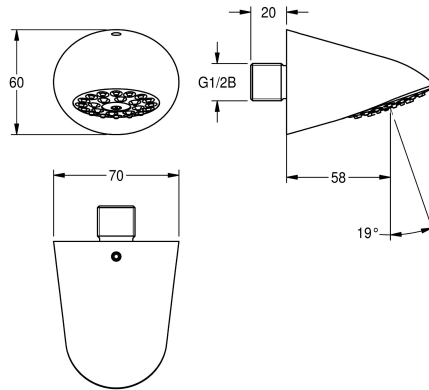

KWC AQUAJET-Slimline Sprchová hlavice k připojení na stěnu

Modell-Linie: AQUAJET-SLIMLINE | AQUA751
Sprchové armatury | Sprchové hlavice

KWC-No.

2000065932

s regulátorem průtoku 9,0 l/min

AQUAJET-Slimline sprchová hlavice DN 15 s plastovým podkladem trysek se systémem proti usazování vodního kamene a

nízkou tvorbou aerosolu, k připojení na stěnu, leštěná chromovaná mosaz. S regulátorem průtoku 9,0 l/min.

Technické údaje

Nominální průměr

DN 15

Minimální tlak průtoku

1 bar

Zvuková izolace

Ne

Vzdálenost perlátoru

58 mm

Povrch materiálu

chrom

Nastavitelný úhel sklonu

Ne

Typ

sprchová růžice roura

2030027586
ESHHE004

Regulátor průtoku 12,0 l/min

2000104783
ESHHE002

Pojistka proti přetočení

2000101108
ZAQUA004

Lepicí příruba

2000101467
ZAQUA701

KWC AQUAJET-Slimline Sprchová hlavice k připojení na stěnu