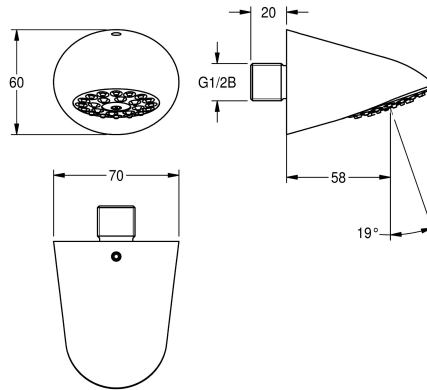

KWC AQUAJET-Slimline Duschkopf für Wandanschluss

Modell-Linie: AQUAJET-SLIMLINE | AQUA751
Duscharmaturen | Duschköpfe

KWC-Nr.

2000065932

mit Durchflussmengenregler 9,0 l/min

AQUAJET-Slimline Duschkopf DN 15 mit Kunststoffstrahlboden mit Antikalk-System und geringer Aerosolbildung, für Wandanschluss,

Messing poliert verchromt. Mit Durchflussmengenregler 9,0 l/min.

Technische Daten

Nennweite
Mindestfließdruck
Schallschutz
Ausladung des Auslaufs
Oberflächenmaterial
einstellbarer Neigungswinkel
Art
Art des Anschlusses
Art des Duschkopfes
Volumenstrom bei 3 bar
IgPosNumber

DN 15
1 bar
nein
58 mm
Chrom
nein
Duschkopf
Wandanschluss
Duschkopf mit Kunststoffstrahl
0.15 l/s
63FJ75A

Optionales Zubehör

Durchflussmengenregler 6 l/min

2030027586
ESHHE0004

Durchflussmengenregler 12 l/min

2000104783
ESHHE0002

Verdrehsicherung

2000101108
ZAQUA004

Klebeflansch

2000101467
ZAQUA701

KWC AQUAJET-Slimline Duschkopf für Wandanschluss

Modell-Linie: AQUAJET-SLIMLINE | AQUA751
Duscharmaturen | Duschköpfe