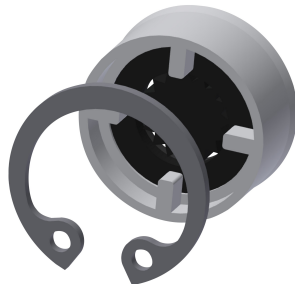

KWC AQUAJET-Slimline Duschkopf für Wandanschluss

Modell-Linie: AQUAJET-SLIMLINE | AQUA751
Duscharmaturen | Duschköpfe

KWC-Nr.

2000065932

mit Durchflussmengenregler 9,0 l/min

AQUAJET-Slimline Duschkopf DN 15 mit Kunststoffstrahlboden mit Antikalk-System und geringer Aerosolbildung, für Wandanschluss,

Messing poliert verchromt. Mit Durchflussmengenregler 9,0 l/min.

Technische Daten

Nennweite
Mindestfließdruck
Schallschutz
Ausladung des Auslaufs
Oberflächenmaterial
einstellbarer Neigungswinkel
Art
Art des Anschlusses
Art des Duschkopfes
Volumenstrom bei 3 bar
IgPosNumber

DN 15
1 bar
nein
58 mm
Chrom
nein
Duschkopf
Wandanschluss
Duschkopf mit Kunststoffstrahl
0.15 l/s
63FJ75A

Optionales Zubehör

Durchflussmengenregler 6 l/min

2030027586
ESHHE0004

Durchflussmengenregler 12 l/min

2000104783
ESHHE0002

Verdrehsicherung

2000101108
ZAQUA004

Klebeflansch

2000101467
ZAQUA701

KWC AQUAJET-Slimline Duschkopf für Wandanschluss

Modell-Linie: AQUAJET-SLIMLINE | AQUA751
Duscharmaturen | Duschköpfe