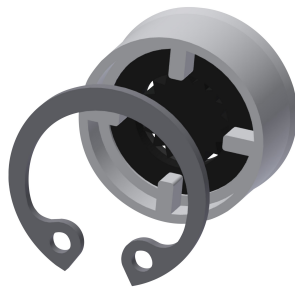

KWC AQUAJET-Slimline Duschkopf für Wandanschluss

Modell-Linie: AQUAJET-SLIMLINE | AQUA751
Duscharmaturen | Duschköpfe

KWC-Nr.

2000065932

mit Durchflussmengenregler 9,0 l/min

AQUAJET-Slimline Duschkopf DN 15 mit Kunststoffstrahlboden mit Antikalk-System und geringer Aerosolbildung, für Wandanschluss,

Messing poliert verchromt. Mit Durchflussmengenregler 9,0 l/min.

Technische Daten

Nennweite
Mindestfließdruck
Schallschutz
Ausladung des Auslaufs
Oberflächenmaterial
einstellbarer Neigungswinkel
Art
Art des Anschlusses
Art des Duschkopfes
Volumenstrom bei 3 bar
IgPosNumber

2000104783
ESHHE0002

Verdrehsicherung

2000101108
ZAQUA004

Klebeflansch

2000101467
ZAQUA701

KWC AQUAJET-Slimline Duschkopf für Wandanschluss

Modell-Linie: AQUAJET-SLIMLINE | AQUA751
Duscharmaturen | Duschköpfe

AQUAFIX-Traverse

2000104310
ZCMPX005

Ersatzteile

Ersatzteilset

2000104849
ESHAS0001

Durchflussmengenregler 9,0 l/min

2000104782
ESHHE0001
