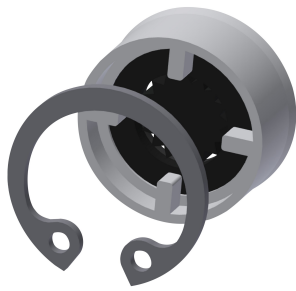

Durchflussmengenregler 9,0 l/min

2000104782
ESHHE0001