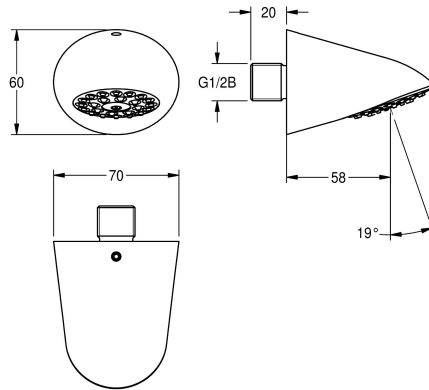

KWC AQUAJET-Slimline Duschkopf für Wandanschluss

Modell-Linie: AQUAJET-SLIMLINE | AQUA751
Duscharmaturen | Duschköpfe

KWC-Nr.

2000065932

mit Durchflussmengenregler 9,0 l/min

AQUAJET-Slimline Duschkopf DN 15 mit Kunststoffstrahlboden mit Antikalk-System und geringer Aerosolbildung, für Wandanschluss,

Messing poliert verchromt. Mit Durchflussmengenregler 9,0 l/min.

Technische Daten

Nennweite
Mindestfließdruck
Schallschutz
Ausladung des Auslaufs
Oberflächenmaterial
Einstellbarer Neigungswinkel
Art
Art Des Anschlusses
Art des Duschkopfes
Volumenstrom bei 3 bar
teamNumber

DN 15
1 bar
nein
58 mm
Chrom
nein
Duschkopf
Wandanschluss
Duschkopf mit Kunststoffstrahl
0.15 l/s
0

Optionales Zubehör

Durchflussmengenregler 6 l/min

2030027586
ESHHE0004

Durchflussmengenregler 12 l/min

2000104783
ESHHE0002

Verdrehsicherung

2000101108
ZAQUA004

Klebeflansch

2000101467
ZAQUA701

KWC AQUAJET-Slimline Duschkopf für Wandanschluss

Modell-Linie: AQUAJET-SLIMLINE | AQUA751
Duscharmaturen | Duschköpfe

AQUAFIX-Traverse

2000104310
ZCMPX005