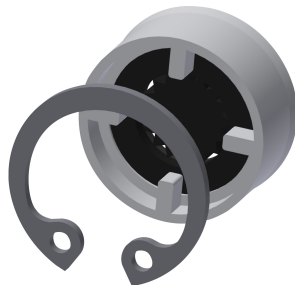

KWC AQUAJET-Slimline Duschkopf für Wandanschluss

Modell-Linie: AQUAJET-SLIMLINE | AQUA751
Duscharmaturen | Duschköpfe

KWC-Nr.

2000065932

mit Durchflussmengenregler 9,0 l/min

AQUAJET-Slimline Duschkopf DN 15 mit Kunststoffstrahlboden mit Antikalk-System und geringer Aerosolbildung, für Wandanschluss,

Messing poliert verchromt. Mit Durchflussmengenregler 9,0 l/min.

Technische Daten

Nennweite
Mindestfließdruck
Schallschutz
Ausladung des Auslaufs
Oberflächenmaterial
einstellbarer Neigungswinkel
Art
Art des Anschlusses
Art des Duschkopfes
Volumenstrom bei 3 bar

DN 15
1 bar
nein
58 mm
Chrom
nein
Duschkopf
Wandanschluss
Duschkopf mit Kunststoffstrahl
0.15 l/s

Optionales Zubehör

Durchflussmengenregler 6 l/min

2030027586
ESHHE004

Durchflussmengenregler 12 l/min

2000104783
ESHHE002

Verdrehsicherung

2000101108
ZAQUA004

Klebeflansch

2000101467
ZAQUA701

KWC AQUAJET-Slimline Duschkopf für Wandanschluss

Modell-Linie: AQUAJET-SLIMLINE | AQUA751
Duscharmaturen | Duschköpfe

AQUAFIX-Traverse

2000104310
ZCMPX005