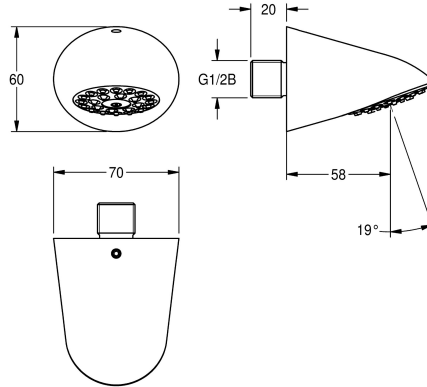

KWC AQUAJET-Slimline Duschkopf für Wandanschluss

Modell-Linie: AQUAJET-SLIMLINE | AQUA751
Duscharmaturen | Duschköpfe

KWC-Nr.

2000065932

mit Durchflussmengenregler 9,0 l/min

AQUAJET-Slimline Duschkopf DN 15 mit Kunststoffstrahlboden mit Antikalk-System und geringer Aerosolbildung, für Wandanschluss,

Messing poliert verchromt. Mit Durchflussmengenregler 9,0 l/min.

Technische Daten

Nennweite
Mindestfließdruck
Schallschutz
Ausladung des Auslaufs
Oberflächenmaterial
einstellbarer Neigungswinkel
Art
Art des Anschlusses
Art des Duschkopfes
Volumenstrom bei 3 bar

DN 15
1 bar
nein
58 mm
Chrom
nein
Duschkopf
Wandanschluss
Duschkopf mit Kunststoffstrahl
0.15 l/s

Optionales Zubehör

Durchflussmengenregler 6 l/min

2030027586
ESHHE004

Durchflussmengenregler 12 l/min

2000104783
ESHHE002

Verdrehsicherung

2000101108
ZAQUA004

Klebeflansch

2000101467
ZAQUA701

KWC AQUAJET-Slimline Duschkopf für Wandanschluss

Modell-Linie: AQUAJET-SLIMLINE | AQUA751
Duscharmaturen | Duschköpfe

AQUAFIX-Traverse

2000104310
ZCMPX005