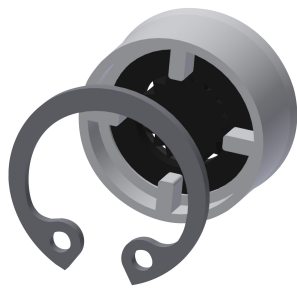

Durchflussmengenregler 9,0 l/min

2000104782
ESHHE0001