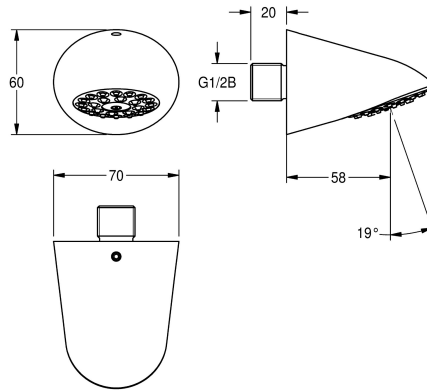

KWC AQUAJET-Slimline Cabezal de ducha

Modell-Linie: AQUAJET-SLIMLINE | AQUA751
Duchas | Cabezal de ducha

KWC-No.

2000065932

Con regulador de caudal 0,15 l/s.

AQUAJET - Slimline – cabezal de ducha DN 15 con difusor y sistema antical y baja formación de aerosol para instalación a pared, de latón cromado pulido.

Regulador de caudal 9,0 l/min

Datos técnicos

Diámetro de entrada	DN 15
Presión de caudal mínimo	1 bar
Insonorización	No
Vaciado del desagüe	58 mm
Material de superficie	Cromo
Ángulo de inclinación ajustable	No
Tipo	Cabezal de ducha
Tipo de conexión	Conexión a pared
Tipo de difusor	Cabezal de ducha de spray
ATT-WS-VOLFLOWRATE3	0.15 l/s