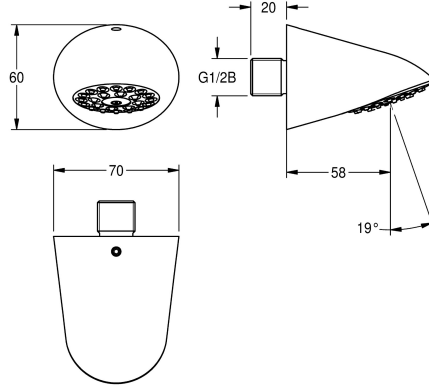

KWC AQUAJET-Slimline Suihkupää

Modell-Linie: AQUAJET-SLIMLINE | AQUA751
Suihkut ja suihkupaneelit | Suihkupäät

KWC-No.

2000065932

Sis. läpivirtaussäätimen 0,15 l/s

AQUAJET-Slimline-suihkupää DN 15, muovisella suihkusihdillä, jossa kalkin muodostumista estävä järjestelmä ja alhainen

aerosolin muodostus. Seinäkiinnitykseen, kiiltävää kromattua messinkiä. Varustettu virtaaman säädöllä 9,0 l/min

Tekniset tiedot

Nimellinen halkaisija

DN 15

Minimi virtauspaine

1 baari

Ääni eristys

Ei

Putken ulkonema

58 mm

Pinnan materiaali

Kromi

Säädettävä kallistuskulma

Ei

Tyyppi

Suihkupää