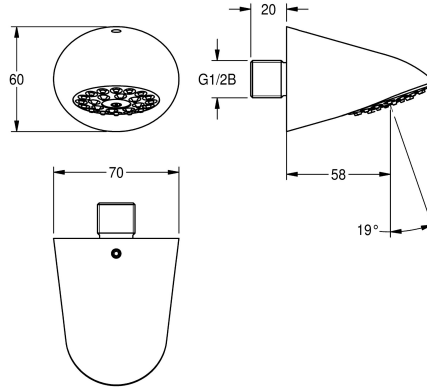

KWC AQUAJET-Slimline Pomme de douche

Modell-Linie: AQUAJET-SLIMLINE | AQUA751
Douches | Pomme de douche

KWC-No.

2000065932

Avec régulateur de débit 0,15 l/s.

Pommeau de douche AQUAJET Slimline DN 15 en laiton chromé poli pour raccordement mural, avec jet variable, système anti-calcaire

et faible brumisation. Avec régulateur de débit 9,0 l/min.

Données techniques

Diamètre intérieur
Pression dynamique minimale
Isolation sonore
Projection de conduit
Matériel de surface
Inclinaison d'angle réglable
Type
Type de connection
Type de tête de douche
ATT-WS-VOLFLOWRATE3

DN 15
1 Bar
Non
58 mm
Chrome
Non
Pomme de douche
Connection murale
Pomme de douche avec picots caoutchouc
0.15 l/s

Accessoires en option

Régulateur de débit 6 l/min

2030027586
ESHHE0004

Regulateurs de debit 12 l/min