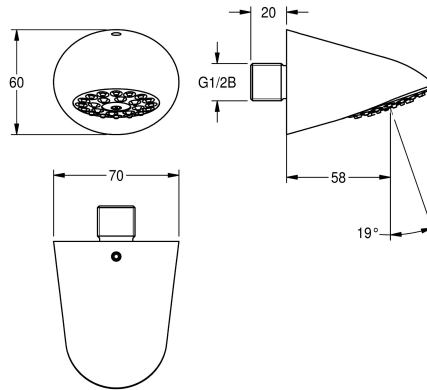

KWC AQUAJET-Slimline Pomme de douche

Modell-Linie: AQUAJET-SLIMLINE | AQUA751
Douches | Pomme de douche

KWC-No.

2000065932

Avec régulateur de débit 0,15 l/s.

Pommeau de douche AQUAJET Slimline DN 15 en laiton chromé poli pour raccordement mural, avec jet variable, système anti-calcaire

et faible brumisation. Avec régulateur de débit 9,0 l/min.

Données techniques

Diamètre intérieur

DN 15

Pression dynamique minimale

1 Bar

Isolation sonore

Non

Projection de conduit

58 mm

Matériel de surface

Chrome

Inclinaison d'angle réglable

Non

Type

Pomme de douche

Type de connection

Connection murale

Type de tête de douche

Pomme de douche avec picots caoutchouc

ATT-WS-VOLFLOWRATE3

0.15 l/s

teamNumber

0