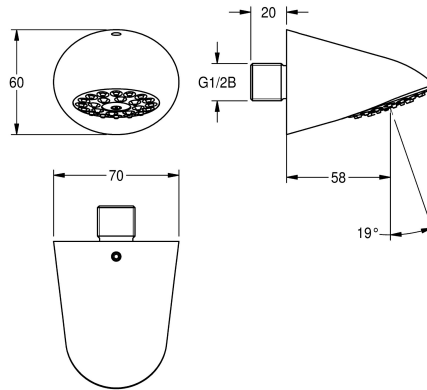

KWC AQUAJET-Slimline Pomme de douche

Modell-Linie: AQUAJET-SLIMLINE | AQUA751
Douches | Pomme de douche

KWC-No.

2000065932

Avec régulateur de débit 0,15 l/s.

Pommeau de douche AQUAJET Slimline DN 15 en laiton chromé poli pour raccordement mural, avec jet variable, système anti-calcaire

et faible brumisation. Avec régulateur de débit 9,0 l/min.

Données techniques

Diamètre intérieur

DN 15

Pression dynamique minimale

1 Bar

Isolation sonore

Non

Projection de conduit

58 mm

Matériel de surface

Chrome

Inclinaison d'angle réglable

Non

Type

Pomme de douche

Type de connection

Connection murale

Type de tête de douche

Pomme de douche avec picots caoutchouc

ATT-WS-VOLFLOWRATE3

0.15 l/s

Accessoires en option

Régulateur de débit 6 l/min