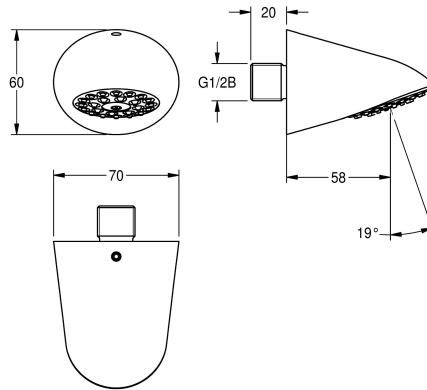

KWC AQUAJET-Slimline Soffione antimpiccaggione

Modell-Linie: AQUAJET-SLIMLINE | AQUA751
Rubinetterie per doccia | Soffioni doccia

KWC-No.

2000065932

Con regolatore di portata 0,15 l/s.

Soffione per doccia antimpiccaggione AQUAJET Slimline DN 15, erogatore in plastica con sistema anticalcare e contenimento effetto aerosol, per allaccio a parete, corpo in ottone cromato, con

regolatore di portata 9,0 l/min. Angolazione getto 19°. Con dispositivo di sicurezza antitorsione (opzionale).

Dati tecnici

Diametro mandata
Pressione portata minima
Isolamento sonoro
Proiezione bocca
composizione della superficie
Angolo di inclinazione regolabile
Tipo
Tipo di connessione
Tipologia del soffione doccia
ATT-WS-VOLFLOWRATE3
teamNumber

DN 15
1 bar
No
58 mm
Cromo
No
Soffione doccia
Collegamento a parete
Soffione doccia
0.15 l/s
0

Accessori opzionali

Regolatore di portata 6,0 l/min

2030027586
ESHHE0004

Regolatori di portata 12 l/min

2000104783
ESHHE0002