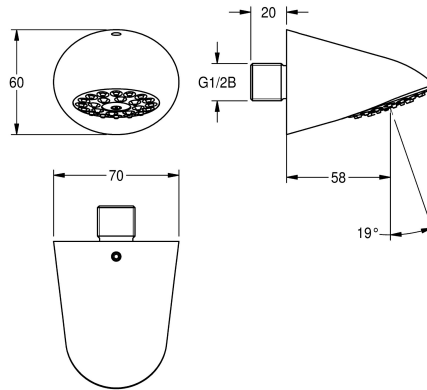

KWC AQUAJET-Slimline Douchekop

Modell-Linie: AQUAJET-SLIMLINE | AQUA751
Douches | Douchekoppen

KWC-No.

2000065932

Met debietregelaar 0,15 l/s.

AQUAJET-Slimline douchekop DN 15 met kunststof straalbodem met antikalksysteem en geringe aerosolvorming, straalhoek 19°, voor wand aansluiting, messing gepolijst verchromd.

Met debietregelaar 9,0 l/min.

Technical Data

Diameter nominaal	DN 15
Minimum dynamische druk	1 bar
Geluidsisolatie	Neen
Lengte uitloop	58 mm
Oppervlakte materiaal	Chroom
Verstelbare schuine hoek	Neen
Type	Douchekop
Type aansluiting	Wandaansluiting
Type douchekop	Spreidouchekop
ATT-WS-VOLFLOWRATE3	0.15 l/s