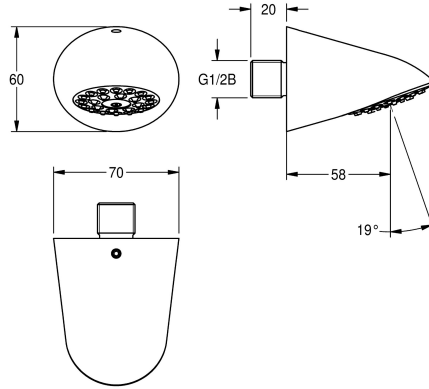

### KWC-No.

**2000065932**

Met debietregelaar 0,15 l/s.

AQUAJET-Slimline douchekop DN 15 met kunststof straalbodem met antikalksysteem en geringe aerosolvorming, straalhoek 19°, voor wand aansluiting, messing gepolijst verchromd.

### Technical Data

Diameter nominaal	DN 15
Minimum dynamische druk	1 bar
Geluidsisolatie	Neen
Lengte uitloop	58 mm
Oppervlakte materiaal	Chroom
Verstelbare schuine hoek	Neen
Type	Douchekop
Type aansluiting	Wandaansluiting
Type douchekop	Spreidouchekop
ATT-WS-VOLFLOWRATE3	0.15 l/s