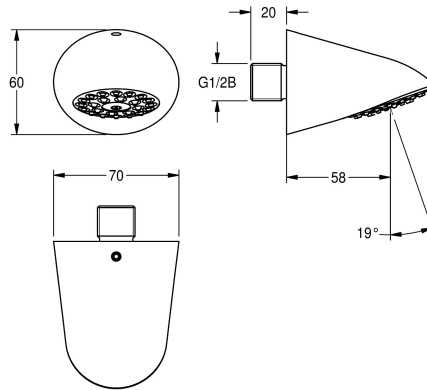

## KWC AQUAJET-Slimline Głowica natryskowa do montażu ściennego

Modell-Linie: AQUAJET-SLIMLINE | AQUA751  
Armatura natryskowa | Głowice natryskowe

### KWC-No.

**2000065932**

Z ogranicznikiem przepływu 9,0 l/min

Głowica natryskowa DN 15, sitko trumieniowe z tworzywa sztucznego wyposażone w system odkamieniający, kąt nachylenia 19°. Przyłącze ścienne. Kształt zapobiegający próbom samobójczym. Obudowa przystosowana do montażu

opcjonalnego zabezpieczenia przed przekręceniem. Mosiądz polerowany, powierzchnia chromowana. Ogranicznik przepływu 9,0 l/min.

### Dane techniczne

Średnica nominalna	DN 15
Wymagane ciśnienie robocze	1 bar
Izolacja akustyczna	Nie
Długość wylewki	58 mm
Materiał powierzchni	Chrom
Regulowany kąt nachylenia	Nie
Rodzaj	Głowica natryskowa
Rodzaj połączenia	Przyłączenie w ścianie
Rodzaj głowicy natryskowej	Głowica natryskowa z sitkiem strumieniowym wykonanym z tworzywa sztucznego
ATT-WS-VOLFLOWRATE3	0.15 l/s