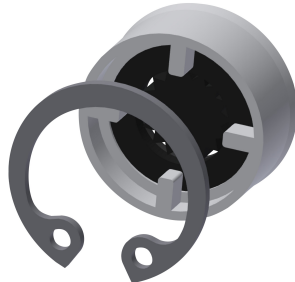

Regulator przepływu 12,0 l/min

2000104783