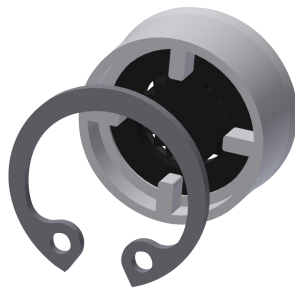

Regulator przepływu 9,0 l/min

2000104782
ESHHE0001