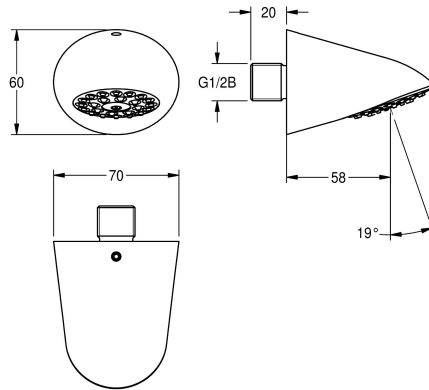

KWC AQUAJET-Slimline Stömlinjeformat duschhuvud

Modell-Linie: AQUAJET-SLIMLINE | AQUA751
Duschar | Duschmunstycken

KWC-No.

2000065932

With 0.15 l/s flow regulator.

AQUAJET-Stömlinjeformat duschhuvud DN 15 med jetstrålar av plast med anti-kalk funktion med låg aerosolbildning, för

vägganslutning, polerad förkromad mässing, med flödesstyrning 9,0 l/min

Technical Data

Nominell diameter

DN 15

Minimalt flödestryck

1 bar

Ljud isolering

Nej

Sprut kastare

58 mm

Yt material

Krom

Justerbar lutnings vinkel

Nej

Typ

Dusch huvud

Modell-Linie: AQUAJET-SLIMLINE | AQUA751
Duschar | Duschmunstycken

AQUAFIX bar

2000104310
ZCMPX005
