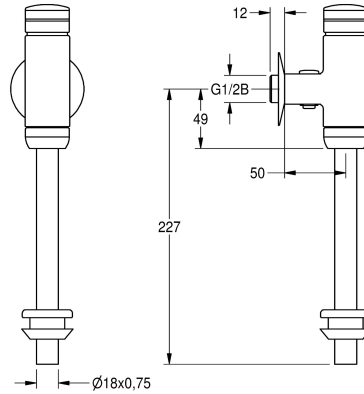

KWC AQUALINE Pisoárový tlačný splachovač

Modell-Linie: AQUALINE | AQRM460

Splachovací armatury | Samouzavírací pisoárové splachovací armatury

KWC-No.

2000065995

Pisoárový tlačný splachovač a samostatná splachovací trubka

2000100071

celokovové provedení

AQUALINE – pisoárový tlačný splachovač DN 15 k montáži na omítku, nastavitelný splachovací objem a objemový průtok, s uzavíratelným regulátorem množství vody, přítoková trubka a

spojka pro připojení pisoáru, leštěná chromovaná mosaz, tlačná krytka a šroubový spoj z chromované umělé hmoty.

Technické údaje

Výpočet průtoku studené vody	0.3 l/s
ATT-WS-FLUVOLUME	ano
Ovládání	s hydraulickým automatickým zavíráním
Nominální průměr	DN 15
Velikost přívodní trubky	G 1/2 B
Materiál armatury	mosaz
Maximální tlak průtoku	4 bar
Maximální průtok spláchnutí	0.7 l/s
Maximální objem vody spláchnutí	4 Litr
Minimální tlak průtoku	1 bar
Minimální průtok spláchnutí	0.3 l/s
Minimální objem vody spláchnutí	2 Litr
Bezpečnostní vypnutí	Ne
Zvuková izolace	2
Povrchová úprava armatury	chromovaný
Typ splachovací armatury	záchod
Způsob montáže	montáž na stěnu
Ovládání	manuální
ATT-WS-WATCON	THREAD
Základní barva	chrom