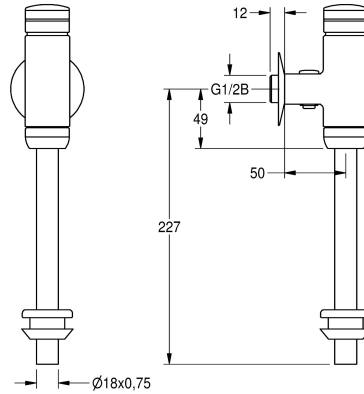

### KWC-Nr.

**2000065995**

AQUALINE – Urinaldruckspüler DN 15

**2000100071**

Ganzmetallausführung

AQUALINE-Urinaldruckspüler DN 15 für Aufputzmontage, Spülmenge und Volumenstrom einstellbar, mit absperrbarer Wassermengenregulierung, Einlaufrohr und Verbinder. Messing

### Technische Daten

Berechnungsdurchfluss Kaltwasser	0.3 l/s
Spülmenge einstellbar	ja
Funktionsprinzip	hydraulisch selbstschließend
Nennweite	DN 15
Anschlussgröße	G 1/2 B
Material Armatur	Messing
maximaler Fließdruck	4 bar
maximaler Spüldurchfluss	0.7 l/s
maximale Spülmenge	4 Liter
Mindestfließdruck	1 bar
Mindestspüldurchfluss	0.3 l/s
Mindestspülmenge	2 Liter
Sicherheitsabschaltung	nein
Schallschutz	2
Oberflächenbehandlung Armatur	verchromt
Art der Spülarmatur	Urinalspüler
Art der Montage	Wandmontage
Art der Bedienung	manueller Betrieb
Wasseranschluss	Gewindestutzen (Außengewinde)
Grundfarbe	Chrom
IgPosNumber	63FK01A

## KWC AQUALINE Urinaldruckspüler

Modell-Linie: AQUALINE | AQRM460  
Spülarmaturen | Selbstschluss Urinalspülarmaturen

**Spülrohr**

**2000101435**  
AQRM913

**Spülrohrverlängerung**

**2000101436**  
AQRM914