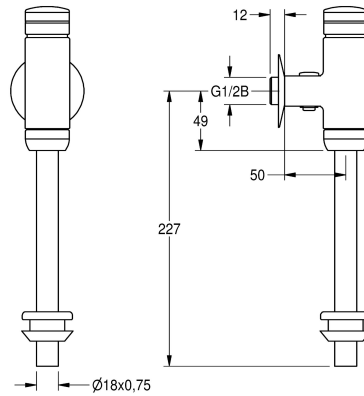

### KWC-Nr.

**2000065995**

AQUALINE – Urinaldruckspüler DN 15

**2000100071**

Ganzmetallausführung

AQUALINE-Urinaldruckspüler DN 15 für Aufputzmontage, Spülmenge und Volumenstrom einstellbar, mit absperrbarer Wassermengenregulierung, Einlaufrohr und Verbinder. Messing

### Technische Daten

Berechnungsdurchfluss Kaltwass

0.3 l/s

Spülmenge einstellbar

ja

Funktionsprinzip

hydraulisch selbstschließend

Nennweite