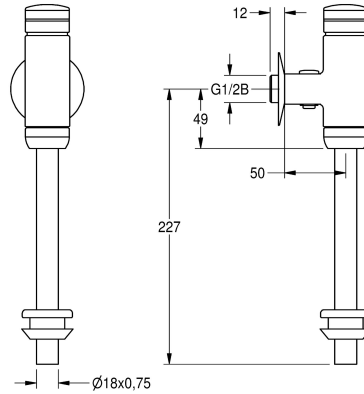

KWC AQUALINE

Grifería de descarga para urinario

Modell-Linie: AQUALINE | AQRM460

Sistemas de descarga | Fluxor con pulsador para urinario

KWC-No.

2000065995

Grifería de descarga para urinario AQUALINE DN 15

2000100071

Versión totalmente metálica

AQUALINE fluxor con pulsador para urinario DN 15 para montaje sobre pared, caudal y volumen de descarga ajustables, con regulación de

cantidad de agua bloqueable, tubo de entrada y conector, latón cromado-plateado pulido, tapón de presión y conexión atomillada de plástico cromado-plateado.

Datos técnicos

Cálculo del caudal de agua fría

0,3 l/s

ATT-WS-FLUVOLUME

Si

Mecanismo de activación

cierre hidráulico

Diámetro de entrada

DN 15

Diámetro de entrada

G 1/2 B

Material

Latón

Presión de caudal máximo

4 bar

Descarga máxima