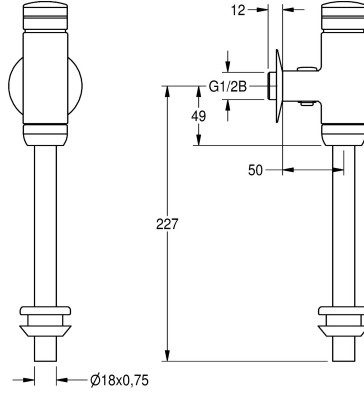

KWC AQUALINE Urinaalin huuhteluventtiili

Modell-Linie: AQUALINE | AQRM460
Huuhtelujärjestelmät | Itsesulkeutuvat urinaalin huuhtelujärjestelmät

KWC-No.

2000065995

Urinaalin huuhteluventtiili, kiiltävää kromattua messinkiä

2000100071

Kokometallirakenne

AQUALINE-urinaalin huuhteluventtiili DN 15 pinta-asennukseen, huuhtelumäärä ja virtaus säädettävissä, lukittava virtaaman

säädin, tuloputki ja liitin, kiiltävää kromattua messinkiä, painonappi, kansi ja huuhteluputken holkki kromattua muovia.

Tekniset tiedot

Juomaveden laskentavirtaama

0,3 l/s

ATT-WS-FLUVOLUME

Kyllä

Toiminnallinen periaate

hydraulisesti itsesulkeutuva

Nimellinen halkaisija

DN 15

Sisääntuloaukon koko

G 1/2 B

liittimen materiaali

Messinki

Maximi virtauspaine

4 baari

Maximi huuhteluvirtaus