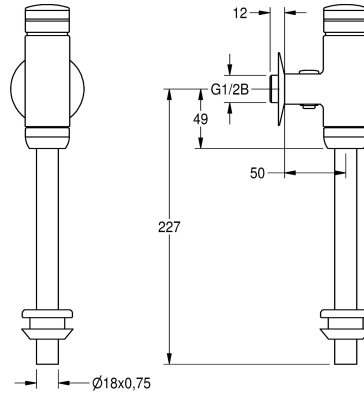

KWC AQUALINE

Robinet de chasse d'urinoir

Modell-Linie: AQUALINE | AQRM460

Systèmes de rinçage | Robinets de rinçage temporisés pour urinoirs

KWC-No.

2000065995

Robinet de chasse d'urinoir DN 15 AQUALINE

2000100071

Robinet complètement métallique

Robinet de chasse d'eau, en laiton chromé poli, pour urinoir AQUALINE DN 15, pour installation apparente, volume de purge et débit réglable, avec régulateur de débit verrouillable, conduite

d'admission et raccordeur, bouton-poussoir et vissage en plastique chromé.

Données techniques

Calcul de débit de l'eau froide
ATT-WS-FLUVOLUME
Principe de fonctionnement
Diamètre intérieur
Taille de l'alimentation
Matière de l'installation
Pression dynamique maximale
Débit de rinçage maximum
Volume de rinçage maximum
Pression dynamique minimale
Volume min de rinçage
Volume de rinçage minimum
Arrêt de sécurité
Isolation sonore
Finition de surface
Type d'installation de rinçage
Type de montage
Type d'opération
ATT-WS-WATCON
Couleur de base

0.3 l/s
Oui
Fermeture automatique hydraulique
DN 15
G 1/2 B
Laiton
4 Bar
0.7 l/s
4 litre
1 Bar
0.3 l/s
2 litre
Non
2
Chromé
Urinoir
Montage mural
Opération manuelle
THREAD
Chrome

Accessoires en option

KWC AQUALINE