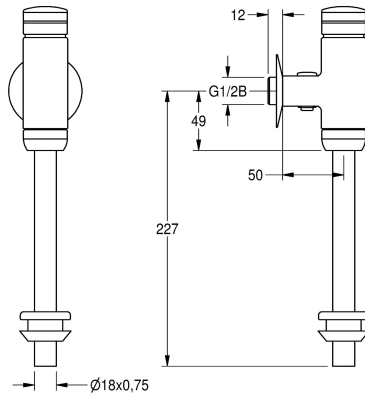

KWC AQUALINE Urinal spolventil

Modell-Linie: AQUALINE | AQRM460
Spolssystem | Självstängande spolssystem för urinoarer

KWC-No.

2000065995
AQUALINE – urinal flush valve DN 15

2000100071
All-metal construction

AQUALINE urinal spolventil DN 15 för utanpåliggande installation, spolning och vattenflöde är justerbart, med låsbar vattenmängdsregulator.

gulator, rör och ventil i polerad kromad mässing, tryckknapp och täckbricka i kromad plast.

Technical Data

Beräknat flöde för dricksvatten	0,3 l/s
ATT-WS-FLUVOLUME	Ja
Funktionell princip	Hydrauliskt självstängande
Nominell diameter	DN 15
Inbyggnadsmått	G 1/2 B
Material delar	Mässing
Maximalt flödestryck	4 bar
Maximalt spolnings flöde	0,7 l/s
Maximalt vatten spolvolym	4 Liter
Minimalt flödestryck	1 bar
Minimalt spolningsföde	0,3 l/s
Minimal vattenspol volym	2 Liter
Säkerhetsavstängning	Nej
Ljud isolering	2
yt finish	Förkromad
typ av spolssystem	urinal
Typ av montering	Väggmontering
Typ av operation	Manuell operation
ATT-WS-WATCON	THREAD
Basfärg	Krom

Extratillbehör

KWC AQUALINE Urinal spolventil

Modell-Linie: AQUALINE | AQRM460
Spolssystem | Självstängande spolsystem för urinoarer

Flushing pipe

2000101435
AQRM913

Flushing pipe extension

2000101436
AQRM914