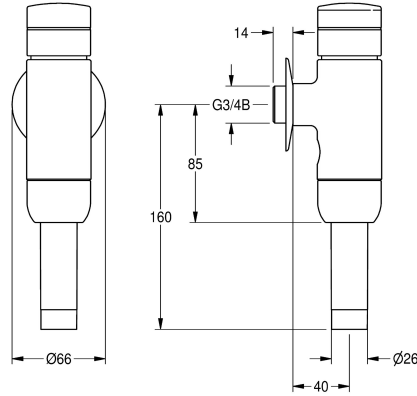

KWC AQUALINE Tlačný WC splachovač

Modell-Linie: AQUALINE | AQRM559

Splachovací armatury | Samouzavírací splachovací WC armatury

KWC-No.

2000100082

DN 15

2000100083

DN 20

2000066508

AQUALINE Tlačný WC splachovač DN 20, celokovové provedení

AQUALINE – tlačný WC splachovač DN 20 k montáži na omítku, nastavitelný

splachovací objem a objemový průtok, celokovové provedení.

Technické údaje

Nominální průměr

DN 20

Velikost přívodní trubky

G 3/4 B

Materiál armatury

mosaz

Maximální tlak průtoku

4 bar