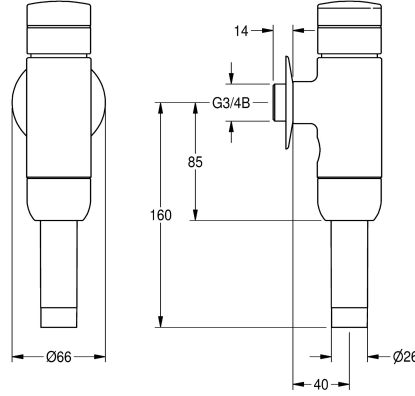

KWC AQUALINE WC:n huuhteluventtiili

Modell-Linie: AQUALINE | AQRM559
Huuhtelujärjestelmät | Itsesulkeutuva WC-huuhtelujärjestelmä

KWC-No.

2000100082
DN 15

2000100083
DN 20

2000066508
Kokometalliset mallit DN 20

AQUALINE WC -huuhteluventtiili, pinta-asennukseen, huuhtelu- ja virtausmäärä säädettävissä, kiiltävää kromattua messinkiä.

Painonapin kansi ja huuteluputken kiinnitys halkki kromipäällysteistä muovia. DN 20, kokometallinen rakenne

Tekniset tiedot

Juomaveden laskentavirtaama
ATT-WS-FLUVOLUME
Toiminnallinen periaate
ATT-WS-HYGIENE-FLUSH
Nimellinen halkaisija
Sisääntuloaukon koko
liittimen materiaali
Maximi virtauspaine
Maximi huuhteluvirtaus
Maximi virtausmäärä
Minimi virtauspaine
Minimi huuhteluvirtaama
Minimi huuhteveden määrä
Hätä salku
Ääni eristys
Pinnan viimeistely
Huuhtelujärjestelmän tyyppi
Asennustapa
Toiminta tapa
ATT-WS-WATCON
Perusväri
lviCode

1 l/s
Kyllä
hydraulisesti itsesulkeutuva
Ei
DN 20
G-3-4-B
Messinki
4 baari
1.3 l/s
9 Litra
1.2 baari
1 l/s
6 Litra
Ei
Ei
Kromattu
WC
Seinäasennus
Käsiikäyttöinen toiminta
THREAD
Kromi
6463012