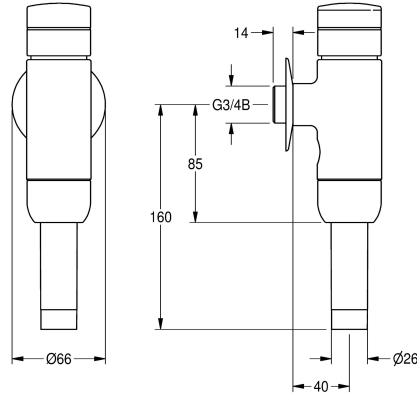

KWC AQUALINE Flussometro WC

Modell-Linie: AQUALINE | AQRM559

Rubineria di flussaggio | Flussometri manuali per wc

KWC-No.

2000100082

DN 15

2000100083

Flussometro wc AQUALINE DN20

2000066508

Costruzione interamente metallica DN 20

AQUALINE flussometro meccanico per vasi wc, in ottone lucido cromato, installazione esterna alla parete, quantità di scarico e portata regolabili, con raccordi mandata e collegamento orinatoio,

cappuccio e raccordi in plastica cromata.

DN 20, costruzione interamente in metallo

Dati tecnici

Calcolo volume d'erogazione dell'acqua fredda

1 l/s

ATT-WS-FLUVOLUME

Si

Principio di funzionamento

Temporizzato idraulico

ATT-WS-HYGIENE-FLUSH

No

Diametro mandata

DN 20

Dimensione mandata

G 3/4 B

Materiale connessioni