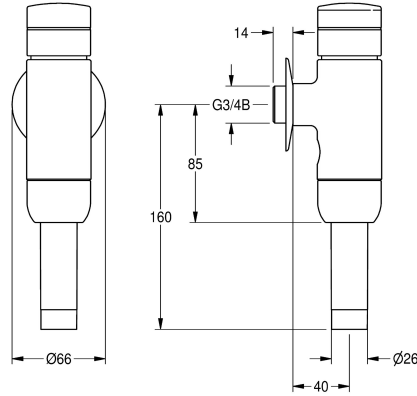

KWC AQUALINE Flussometro WC

Modell-Linie: AQUALINE | AQRM559

Rubineria di flussaggio | Flussometri manuali per wc

KWC-No.

2000100082

DN 15

2000100083

Flussometro wc AQUALINE DN20

2000066508

Costruzione interamente metallica DN 20

AQUALINE flussometro meccanico per vasi wc, in ottone lucido cromato, installazione esterna alla parete, quantità di scarico e portata regolabili, con raccordi mandata e collegamento orinatoio,

cappuccio e raccordi in plastica cromata.

DN 20, costruzione interamente in metallo

Dati tecnici

Calcolo volume d'erogazione dell'acqua fredda

ATT-WS-FLUVOLUME

Principio di funzionamento

ATT-WS-HYGIENE-FLUSH

Diametro mandata

Dimensione mandata

Materiale connessioni

Pressione massima di flusso

Volume max di acqua per risciacquo

Volume massimo di flusso

Pressione portata minima

Flussaggio minimo