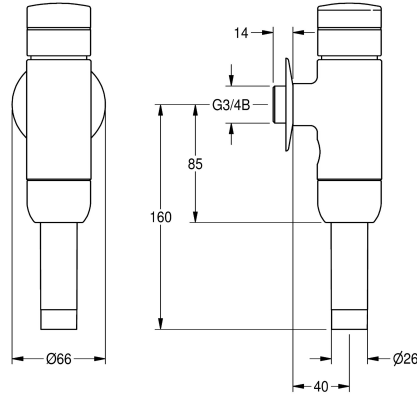

### KWC-No.

**2000100082**  
DN 15

**2000100083**  
AQUALINE WC-spoelkraan DN 20

**2000066508**  
AQUALINE WC-spoelkraan DN 20, volledig uitgevoerd in metaal

AQUALINE WC-spoelkraan, voor opbouwmontage. Spoeldebiet en spoelwatervolume in te stellen. Volledig met rozet, aansluitstuk voor spoelbuis en schroefverbindingen. Zuigerloos, zelfsluitend zonder

terugslag, messing gepolijst verchromd. Bediening en schroefverbinding voor spoelleiding uit verchromd kunststof. DN 20, volledig uitgevoerd in metaal

### Technical Data

Debiet koud water
ATT-WS-FLUVOLUME
Werkingsprincipe
Hygiënespoeling
Diameter nominaal
Inlaat omvang
Materiaal montage
Maximale dynamische druk
Maximaal spoeldebiet
Maximaal spoelwatervolume
Minimum dynamische druk
Minimum spoeldebiet
Minimale spoelwatervolume
Veiligheidsuitschakeling
Geluidsisolatie
Oppervlakafwerking
Type spoelinstallatie
Type montage
Type bediening
ATT-WS-WATCON
Basis kleur

### Reserve onderdelen

**KWC** AQUALINE  
WC-spoelkraan

**Modell-Linie: AQUALINE | AQRM559**  
Spoelsystemen | Zelfsluitende WC-spoelkranen

**Functiedeel**

---

**2000104374**  
EAQLN0001

---