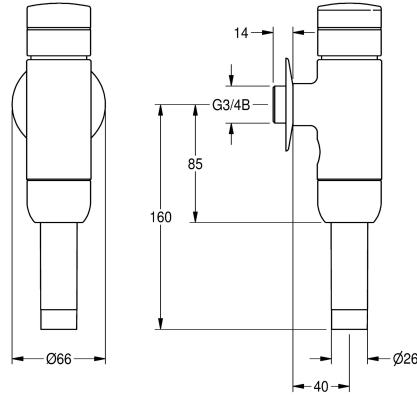

KWC AQUALINE WC spolventil

Modell-Linie: AQUALINE | AQRM559
Spolssystem | Självstängande spolssystem för wc

KWC-No.

2000100082

DN 15

2000100083

AQUALINE WC DN 20 flushing valve

2000066508

AQUALINE WC flushing valve DN 20, all-metal construction

AQUALINE WC spolventil för utanpåliggande installation, spolning och vattenflöde är justerbart, rör och ventil i polerad kromad

mässing, tryckknapp och täckbricka i kromad plast, DN 20, konstruktion helt i metall

Nej

Nominell diameter

DN 20

Inbyggnadsmått

G 3/4 B

Material delar

Mässing

Maximalt flödestryck