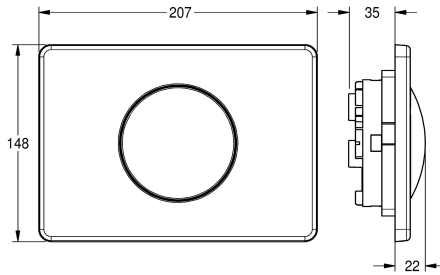

KWC

Ovládací deska s 1 tlačítkem pro splachovací nádrž pod omítku

Modell-Linie: **FLUSHING-TAPS-CONV | AQUA557**

Splachovací armatury | Splachovací systémy pro nádrže

KWC-No.

2000067429

Ovládací deska z ušlechtilé oceli s 1 tlačítkem

Ovládací deska z ušlechtilé oceli pro splachovací nádrž k montáži pod omítku v instalačním prvku AQUAFIX, s 1 ovládacím tlačítkem, tlačítkový a závěsný rám, upevňovací kolíky a pojistný šroub.

Rozměry 207 x 148 mm (š x v)

Technické údaje

ATT-WS-COVERHEIGHT	148 mm
ATT-WS-COVERWIDTH	207 mm
Ovládání	manuální
Materiál pouzdra/krytu	ušlechtilá ocel
Kód materiálu pouzdra/krytu	1.4301
Celková hloubka	22 mm
Celková výška	148 mm
Celková šířka	207 mm
Povrch	hedvábně matný
Povrchová úprava krytu	kartáčovaný
Typ splachovací armatury	pro splachovací nádržku WC