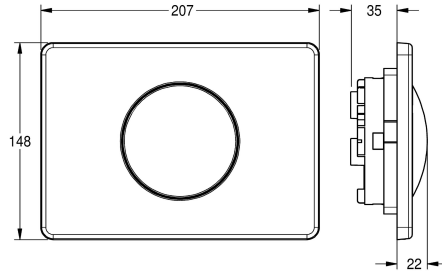

KWC

Betätigungsplatte mit 1 Taste für Wandeinbau-Spülkasten

Modell-Linie: FLUSHING-TAPS- CONV | AQUA557
Spülarmaturen | Spülsysteme für Spülkästen

KWC-Nr.

2000067429

Betätigungsplatte aus Edelstahl mit 1 Taste

Betätigungsplatte aus Edelstahl für Wandeinbau-Spülkasten im AQUAFIX-Installationselement, mit 1 Betätigungstaste, Tasten- und Einhängerahmen, Befestigungsbolzen sowie Sicherungsschraube.

Abmessungen 207 x 148 mm (B x H)

Technische Daten

Höhe der Abdeckplatte	148 mm
Breite der Abdeckplatte	207 mm
Funktionsprinzip	manuell
Material Gehäuse	Edelstahl
Materialtyp Gehäuse	1.4301 Chromnickelstahl V2A
Gesamttiefe	22 mm
Gesamthöhe	148 mm
Gesamtbreite	207 mm
Oberflächenbehandlung	seidenmatt
Oberflächenbehandlung Gehäuse	gebürstet
Art der Spülarmatur	für WC Spülkasten