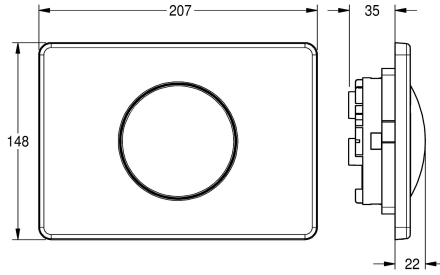

KWC

Placa de accionamiento con 1 botón

Modell-Linie: **FLUSHING-TAPS-CONV | AQUA557**
Sistemas de descarga | Fluxores para cisternas

KWC-No.

2000067429

Placa de accionamiento de acero inoxidable con 1 botón

Placa de accionamiento para cisterna de instalación a pared, operación frontal, consistente en botón de operación, montaje del botón, bastidor de instalación, vástagos de fijación y tornillo de

seguridad de acero inoxidable.

Dimensiones 207 x 148 (L x A)

Datos técnicos

ATT-WS-COVERHEIGHT	148 mm
ATT-WS-COVERWIDTH	207 mm
Mecanismo de activación	manual
Material	Acero inoxidable
Código cubierta	1.4301
Profundidad	22 mm
Altura	148 mm
Anchura total	207 mm
Acabado de superficie	Acabado satinado
Acabado de superficie de cubierta	Cepillado
Tipo de descarga	Cisterna para WC