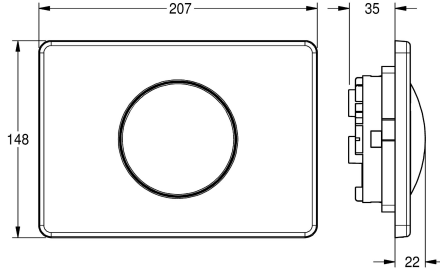

KWC

Huuhtelupainike levyllä, 1 painikkeella

Modell-Linie: FLUSHING-TAPS-CONV | AQUA557
Huuhtelujärjestelmät | Säiliöhuuhtelujärjestelmät

KWC-No.

2000067429

Käyttöpaneeli ruostumatonta terästä 1 painikkeella

Huuhtelupainike seinään asennettavalle huuhtelusäiliölle, käyttö edestä, sis. huuhtelupainikkeen, painikkeen alustan, asennuskehiksen sekä ruostumattomasta teräksestä valmistetut

kiinnitystarvikkeet.

Mitat 207 x 148 mm (L x K)

Tekniset tiedot

Suojan korkeus	148 mm
Suojan leveys	207 mm
Toiminnallinen periaate	käsiikäyttöinen
Kotelon materiaali	Ruostumaton teräs
Rst teräslaji kotelo	1.4301
Kokonaissyvyys	22 mm
Kokonaiskorkeus	148 mm
Kokonaisleveys	207 mm
Pinnan viimeistely	Satiinipintainen
Kotelon pinnan viimeistely	Harjattu
Huuhtelujärjestelmän tyyppi	WC säiliöllä
IviCode	5755005