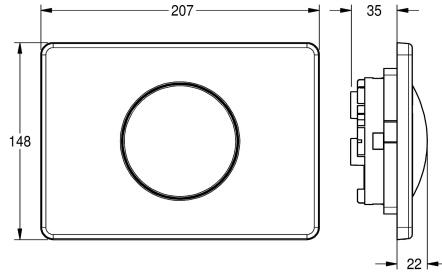

#### KWC-No.

**2000067429**

Plaque de déclenchement en acier inoxydable à 1 touche

Plaque de déclenchement en inox pour réservoir suspendu, commande sur la face avant. Comprendant un bouton de commande, le système de fixation du bouton, un bâti-support d'installation, des

boulons de fixation et une vis de blocage.

Dimensions 207 x 148 mm (L x P)

#### Données techniques

|                                |                     |
|--------------------------------|---------------------|
| ATT-WS-COVERHEIGHT             | 148 mm              |
| ATT-WS-COVERWIDTH              | 207 mm              |
| Principe de fonctionnement     | Manuel              |
| Matière du boîtier             | Acier inoxydable    |
| Code matériel du boîtier       | 1.4301              |
| Profondeur totale              | 22 mm               |
| Hauteur totale                 | 148 mm              |
| Largeur totale                 | 207 mm              |
| Finition de surface            | Finition satinée    |
| Surface de finition du boîtier | Brossé              |
| Type d'installation de rinçage | Pour Wc à réservoir |