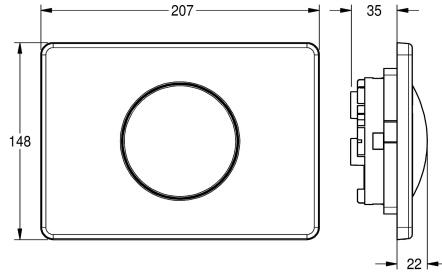

#### KWC-No.

**2000067429**

Plaque de déclenchement en acier inoxydable à 1 touche

Plaque de déclenchement en inox pour réservoir suspendu, commande sur la face avant. Comprendant un bouton de commande, le système de fixation du bouton, un bâti-support d'installation, des

boulons de fixation et une vis de blocage.

Dimensions 207 x 148 mm (L x P)

#### Données techniques

ATT-WS-COVERHEIGHT	148 mm
ATT-WS-COVERWIDTH	207 mm
Principe de fonctionnement	Manuel
Matière du boîtier	Acier inoxydable
Code matériel du boîtier	1.4301
Profondeur totale	22 mm
Hauteur totale	148 mm
Largeur totale	207 mm
Finition de surface	Finition satinée
Surface de finition du boîtier	Brossé
Type d'installation de rinçage	Pour Wc à réservoir
teamNumber	873516