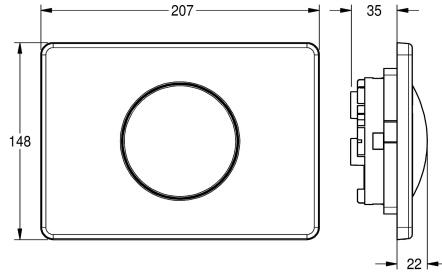

KWC

Plaque de déclenchement à 1 touche

Modell-Linie: **FLUSHING-TAPS-CONV | AQUA557**

Systèmes de rinçage | Systèmes de rinçage pour réservoir

KWC-No.

2000067429

Plaque de déclenchement en acier inoxydable à 1 touche

Plaque de déclenchement en inox pour réservoir suspendu, commande sur la face avant. Comprendant un bouton de commande, le système de fixation du bouton, un bâti-support d'installation, des

boulons de fixation et une vis de blocage.

Dimensions 207 x 148 mm (L x P)

Données techniques

ATT-WS-COVERHEIGHT	148 mm
ATT-WS-COVERWIDTH	207 mm
Principe de fonctionnement	Manuel
Matière du boîtier	Acier inoxydable
Code matériel du boîtier	1.4301
Profondeur totale	22 mm
Hauteur totale	148 mm
Largeur totale	207 mm
Finition de surface	Finition satinée
Surface de finition du boîtier	Brossé
Type d'installation de rinçage	Pour Wc à réservoir