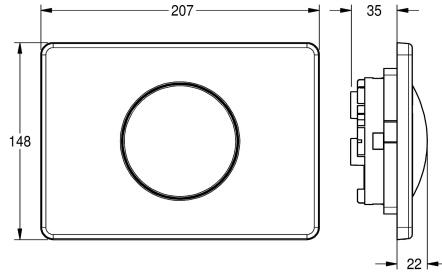

KWC

Placca di comando con 1 pulsante

Modell-Linie: **FLUSHING-TAPS-CONV | AQUA557**

Rubineria di flussaggio | Sistemi di flussaggio per wc con cassetta di scarico

KWC-No.

2000067429

Placca di comando in acciaio inox con 1 pulsante

Placca di comando per cassetta di scarico ad incasso, con funzione start-stop, comando frontale, composta da pulsante e placca in acciaio inox 18/10, viti di fissaggio di sicurezza in acciaio

includere.

Dimensioni 207 x 148 mm (L x A)

Dati tecnici

ATT-WS-COVERHEIGHT	148 mm
ATT-WS-COVERWIDTH	207 mm
Principio di funzionamento	Manuale
Materiale della copertura	Acciaio inox
codice materiale involucro	1.4301
Profondità totale	22 mm
Altezza totale	148 mm
Larghezza complessiva	207 mm
Finitura della superficie	Finitura satinata
Finitura della superficie esterna	Spazzolato
Tipo connessioni di flussaggio	Per vaschetta wc
teamNumber	873516