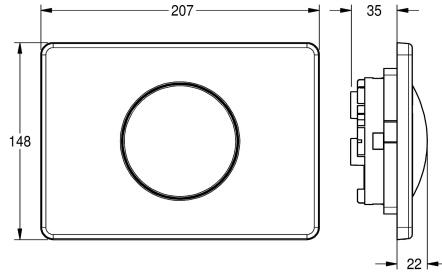

KWC

Placca di comando con 1 pulsante

Modell-Linie: FLUSHING-TAPS-CONV | AQUA557

Rubineria di flussaggio | Sistemi di flussaggio per wc con cassetta di scarico

KWC-No.

2000067429

Placca di comando in acciaio inox con 1 pulsante

Placca di comando per cassetta di scarico ad incasso, con funzione start-stop, comando frontale, composta da pulsante e placca in acciaio inox 18/10, viti di fissaggio di sicurezza in acciaio

includere.

Dimensioni 207 x 148 mm (L x A)

Dati tecnici

ATT-WS-COVERHEIGHT	148 mm
ATT-WS-COVERWIDTH	207 mm
Principio di funzionamento	Manuale
Materiale della copertura	Acciaio inox
codice materiale involucro	1.4301
Profondità totale	22 mm
Altezza totale	148 mm
Larghezza complessiva	207 mm
Finitura della superficie	Finitura satinata
Finitura della superficie esterna	Spazzolato
Tipo connessioni di flussaggio	Per vaschetta wc