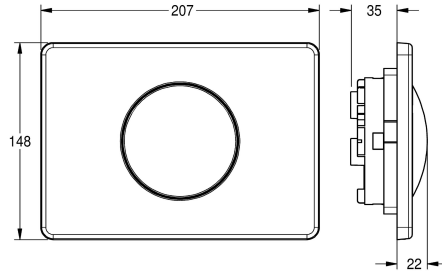

KWC

Placca di comando con 1 pulsante

Modell-Linie: **FLUSHING-TAPS-CONV | AQUA557**

Rubineria di flussaggio | Sistemi di flussaggio per wc con cassetta di scarico

KWC-No.

2000067429

Placca di comando in acciaio inox con 1 pulsante

Placca di comando per cassetta di scarico ad incasso, con funzione start-stop, comando frontale, composta da pulsante e placca in acciaio inox 18/10, viti di fissaggio di sicurezza in acciaio

includere.

Dimensioni 207 x 148 mm (L x A)

Dati tecnici

ATT-WS-COVERHEIGHT	148 mm
ATT-WS-COVERWIDTH	207 mm
Principio di funzionamento	Manuale
Materiale della copertura	Acciaio inox
codice materiale involucro	1.4301
Profondità totale	22 mm
Altezza totale	148 mm
Larghezza complessiva	207 mm
Finitura della superficie	Finitura satinata
Finitura della superficie esterna	Spazzolato
Tipo connessioni di flussaggio	Per vaschetta wc