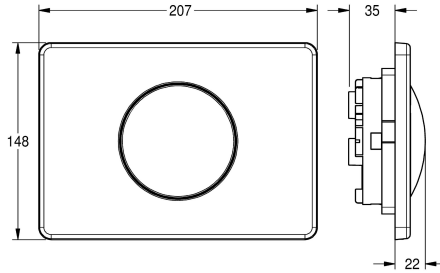

KWC

Flushing plate with 1 button for wall-installation cistern

Modell-Linie: FLUSHING-TAPS-CONV | AQUA557

Armatura splukująca | Systemy splukujące do zbiorników WC

KWC-No.

2000067429

Przycisk splukujący ze stali szlachetnej, 1-dzielny

Pojedynczy, wykonany ze stali szlachetnej przycisk splukujący do misek ustępowych. Współdziała ze zbiornikiem wody zamontowanym w stelażu podtynkowym AQUAFIX. W komplecie: panel z jednym przyciskiem, ramka z zaczepami mocująca panel i

ramka do przycisku, bolce mocujące oraz śruba zabezpieczająca.

Wymiary (szer. x wys.): 207 x 148 mm

Dane techniczne

ATT-WS-COVERHEIGHT

148 mm

ATT-WS-COVERWIDTH

207 mm

Zasada funkcjonowania

Instrukcja

Materiał obudowy

Stal szlachetna

kod materiałowy obudowy

1.4301

Łączna głębokość

22 mm

Łączna wysokość

148 mm

Łączna szerokość

207 mm

Wykończenie powierzchni

Matowe

Wykończenie powierzchni obudowy

Szczotkowany

Rodzaje złączek odpływowych

Do zbiornika WC