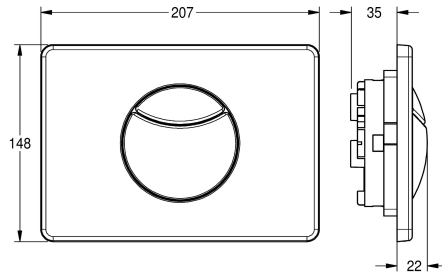

## KWC

Ovládací deska se 2 tlačítky pro splachovací nádrž pod omítku

Modell-Linie: **FLUSHING-TAPS-CONV | AQUA555**

Splachovací armatury | Splachovací systémy pro nádrže

### KWC-No.

**2000067493**

Ovládací deska z ušlechtilé oceli se 2 tlačítky pro 2 splachovací množství nebo splachování start/stop

Ovládací deska z ušlechtilé oceli pro splachovací nádrž k montáži pod omítku v instalačním prvku AQUAFIX, dvoudílné tlačítko na 2 splachovací množství nebo splachování start/stop, tlačítkový a

závěsný rám, upevňovací kolíky a pojistný šroub.

Rozměry 207 x 148 mm (š x v)

### Technické údaje

ATT-WS-COVERHEIGHT	148 mm
ATT-WS-COVERWIDTH	207 mm
Ovládání	manuální
Materiál pouzdra/krytu	ušlechtilá ocel
Kód materiálu pouzdra/krytu	1.4301
Celková hloubka	22 mm
Celková výška	148 mm
Celková šířka	207 mm
Povrch	hedvábně matný
Povrchová úprava krytu	kartáčovaný
Typ splachovací armatury	pro splachovací nádržku WC