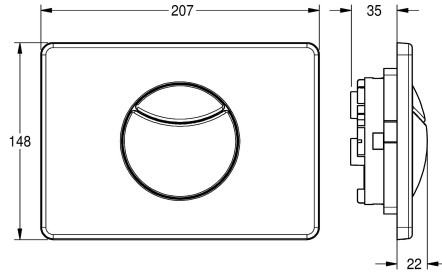

KWC

Placa de accionamiento con 2 botones

Modell-Linie: **FLUSHING-TAPS-CONV | AQUA555**

Sistemas de descarga | Fluxores para cisternas

KWC-No.

2000067493

Placa de accionamiento de acero inoxidable con 2 botones para descarga de 2 cantidades o inicio/parada de descarga

Placa de accionamiento para sistema de instalación a pared, operación frontal, doble descarga o inicio/parada, consistente en botón, mecanismo, marco de instalación, vástagos de fijación y tornillo de seguridad.

Dimensiones 207 x 148 mm (A x H)
De acero inoxidable

Datos técnicos

ATT-WS-COVERHEIGHT	148 mm
ATT-WS-COVERWIDTH	207 mm
Mecanismo de activación	manual
Material	Acero inoxidable
Código cubierta	1.4301
Profundidad	22 mm
Altura	148 mm
Anchura total	207 mm
Acabado de superficie	Acabado satinado
Acabado de superficie de cubierta	Cepillado
Tipo de descargaa	Cisterna para WC