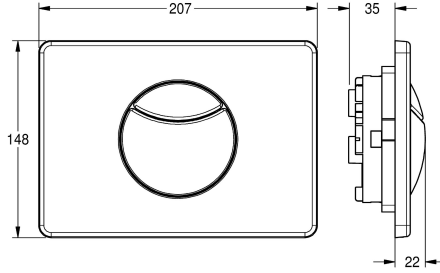

KWC

Huuhtelupainike levyllä 2 painikkeella

Modell-Linie: FLUSHING-TAPS-CONV | AQUA555

Huuhtelujärjestelmät | Säiliöhuuhtelujärjestelmät

KWC-No.

2000067493

Käyttöpaneeli ruostumatonta terästä 2 painikkeella kaksoishuhtelua tai käynnistys-/pysäytys-huhtelua varten

Huuhtelupainike seinään asennettavalle huuhtelusäiliölle, käyttö edestä, kaksoishuhtelutoiminto tai huuhtelun käynnistys/pysäytys, sis. huuhtelupainikkeen ja levyn, asennuskehiksen sekä

ruostumattomasta teräksestä valmistetut kiinnitystarvikkeet.

Mitat 207 x 148 mm (L x K)

Tekniset tiedot

Suojan korkeus	148 mm
Suojan leveys	207 mm
Toiminnallinen periaate	käsiikäyttöinen
Kotelon materiaali	Ruostumaton teräs
Rst teräslaji kotelo	1.4301
Kokonaissyvyys	22 mm
Kokonaiskorkeus	148 mm
Kokonaisleveys	207 mm
Pinnan viimeistely	Satiinipintainen
Kotelon pinnan viimeistely	Harjattu
Huuhtelujärjestelmän tyyppi	WC säiliöllä
lviCode	5755006

148 mm
207 mm
käsiikäyttöinen
Ruostumaton teräs
1.4301
22 mm
148 mm
207 mm
Satiinipintainen
Harjattu
WC säiliöllä
5755006