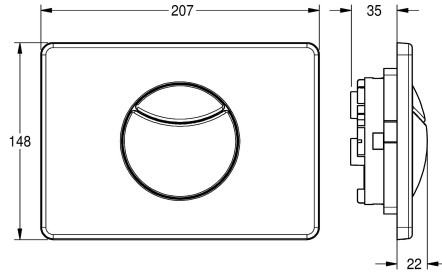

#### KWC-No.

**2000067493**

Plaque de déclenchement en acier inoxydable à 2 touches pour 2 quantités de rinçage ou chasse d'eau start/stop

Plaque de déclenchement en inox pour réservoir suspendu, commande sur la face avant, chasse d'eau à deux volumes ou avec système start/stop. Comprenant un bouton de commande, le système de fixation du bouton, un bâti-support d'installation, des

boulons de fixation et une vis de blocage.

Dimensions 207 x 148 mm (L x P)

#### Données techniques

ATT-WS-COVERHEIGHT	148 mm
ATT-WS-COVERWIDTH	207 mm
Principe de fonctionnement	Manuel
Matière du boîtier	Acier inoxydable
Code matériel du boîtier	1.4301
Profondeur totale	22 mm
Hauteur totale	148 mm
Largeur totale	207 mm
Finition de surface	Finition satinée
Surface de finition du boîtier	Brossé
Type d'installation de rinçage	Pour Wc à réservoir

148 mm
207 mm
Manuel
Acier inoxydable
1.4301
22 mm
148 mm
207 mm
Finition satinée
Brossé
Pour Wc à réservoir