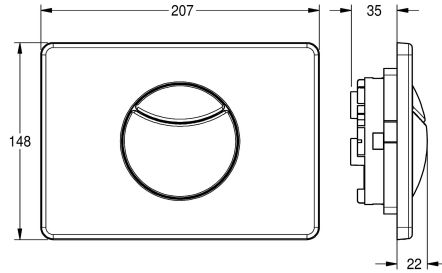

KWC

Placca di comando con 2 pulsanti

Modell-Linie: FLUSHING-TAPS-CONV | AQUA555

Rubineria di flussaggio | Sistemi di flussaggio per wc con cassetta di scarico

KWC-No.

2000067493

Placca di comando in acciaio inox con 2 pulsanti per flussaggio a 2 quantità oppure start/stop

Placca di comando per cassetta di scarico ad incasso, con funzione start-stop, comando frontale, composta da pulsante doppio per due volumi di scarico in acciaio inox 18/10, viti di fissaggio di sicurezza in acciaio incluse.

Dimensioni 207 x 148 mm (L x A)
In acciaio inox

Dati tecnici

ATT-WS-COVERHEIGHT	148 mm
ATT-WS-COVERWIDTH	207 mm
Principio di funzionamento	Manuale
Materiale della copertura	Acciaio inox
codice materiale involucro	1.4301
Profondità totale	22 mm
Altezza totale	148 mm
Larghezza complessiva	207 mm
Finitura della superficie	Finitura satinata
Finitura della superficie esterna	Spazzolato
Tipo connessioni di flussaggio	Per vaschetta wc
teamNumber	873515