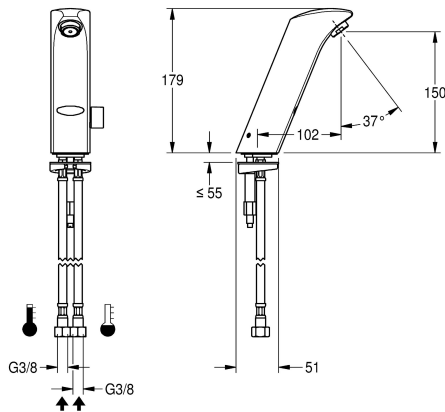

Modell-Linie: PROTRONIC-S | AQUA130
Umyvadlové armatury | Elektronické armatury

KWC-No.

2000067773

Elektronická stojánková baterie

PROTRONIC-S - na síti nezávislá, optoelektronicky řízená umyvadlová směšovací armatura DN 15, armaturová skupina I, s regulátorem proudu

voda s integrovaným regulátorem průtoku, k připojení na teplou a studenou vodu, leštěná chromovaná mosaz. Se směšovací páčkou s krytkou otvoru na páčce, napájení lithiovou baterií 6 V.

Technické údaje

ATT-WS-BACKFLOWPREVENTER

Výpočet průtoku studené vody

Výpočet průtoku teplé vody

Nastavené automatické hygienické proplachování

Nastavená doba průtoku

Snížený tlak

s filtrem

Ovládání

ATT-WS-HYGIENE-FLUSH

Nominální průměr

Velikost přívodní trubky

ATT-WS-LOCKINGMECHANISM

Materiál armatury

Minimální tlak průtoku

Typ směšování

Počet baterií

ATT-WS-PARAMETERIZATION

ATT-WS-POPOPWASTESET

Napájení

Umístění elektrické přípojky

ATT-WS-POWTYPE

Systém ochrany IP

ATT-WS-ROSETTES

Bezpečnostní vypnutí

Zvuková izolace

ATT-WS-SPOUT

ano

0.07 l/s

0.07 l/s

NOT-ACTIVATED

60 Sekundy

Ne

ano

electronically self-closing

ano

DN 15

G3-8

TOP-NONCERAMIC

mosaz

1 bar

ano

1

REMOTECONTROL

Ne

Baterie 6 V

od spodu

BATTERY

IP65

Ne

ano

Ne

fixovaná