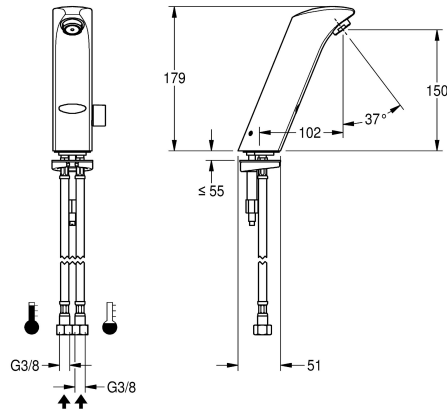

KWC PROTRONIC-S Elektronik-Standbatterie mit Batteriebetrieb

Modell-Linie: PROTRONIC-S | AQUA130
Wascharmaturen | Elektronische Armaturen

KWC-Nr.

2000067773

PROTRONIC-S netzunabhängige, opto-elektronisch gesteuerte Waschtisch-Mischbatterie DN 15, Armaturengruppe I, mit Luftsprudler mit integriertem Durchflussmengenregler, zum

Anschluss an Warm- und Kaltwasser, Messing poliert verchromt. Mit Temperaturwahlhebel und Verschlussblende für verdeckte Mischeinrichtung, 6 Volt Batterie.

Technische Daten

mit Rückflussverhinderer
Berechnungsdurchfluss Kaltwass
Berechnungsdurchfluss Warmwass
Voreinstellung Hygienespülung
Voreinstellung Fließzeit
drucklos
mit Filter
Funktionsprinzip
Hygienespülung
Nennweite
Anschlussgröße
Schließmechanismus
Material Armatur
Mindestfließdruck
Art der Mischung
Anzahl Batterien
Parametrierung
Zugstangen-Ablaufgamitur
Anschlussspannung
Position des Elektroanschlusse
Art der Spannungsversorgung
Schutzart IP
mit Rosetten/Abdeckplatte
Sicherheitsabschaltung
Schallschutz
Auslauf

ja
0.07 l/s
0.07 l/s
nicht aktiviert
60 Sekunden
nein
ja
elektronisch selbstschließend
ja
DN 15
G 3/8
Oberteil nicht keramisch
Messing
1 bar
ja
1
Fernbedienung
nein
Batterie 6 V
von unten
Batterie
IP65
nein
ja
nein
fest