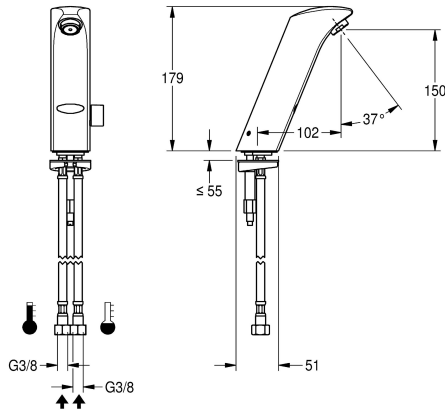

KWC PROTRONIC-S Elektronik-Standbatterie mit Batteriebetrieb

Modell-Linie: **PROTRONIC-S | AQUA130**
Wascharmaturen | Elektronische Armaturen

KWC-Nr.

2000067773

PROTRONIC-S netzunabhängige, opto-elektronisch gesteuerte Waschtisch-Mischbatterie DN 15, Armaturengruppe I, mit Luftsprudler mit integriertem Durchflussmengenregler, zum

Anschluss an Warm- und Kaltwasser, Messing poliert verchromt. Mit Temperaturwahlhebel und Verschlussblende für verdeckte Mischeinrichtung, 6 Volt Batterie.

Technische Daten

mit Rückflussverhinderer
Berechnungsdurchfluss Trinkwasser
Berechnungsdurchfluss Warmwasser
Voreinstellung Hygienespülung
Voreinstellung Fließzeit
Drucklos
mit Filter
Funktionsprinzip
Hygienespülung
Nennweite
Anschlussgröße
Schließmechanismus
Material Armatur
Mindestfließdruck
Art der Mischung
Anzahl Batterien
Parametrierung
Zugstangen-Ablaufgarnitur
Anschlussspannung
Position des Elektroanschlusses
Art der Spannungsversorgung
Schutzart IP
mit Rosetten/Abdeckplatte
Sicherheitsabschaltung
Schallschutz
Auslauf

ja
0.07 l/s
0.07 l/s
nicht aktiviert
60 Sekunden
nein
ja
elektronisch selbstschließend
ja
DN 15
G 3/8
Oberteil nicht keramisch
Messing
1 bar
ja
1
Fernbedienung
nein
Batterie 6 V
von unten
Batterie
IP65
nein
ja
nein
fest