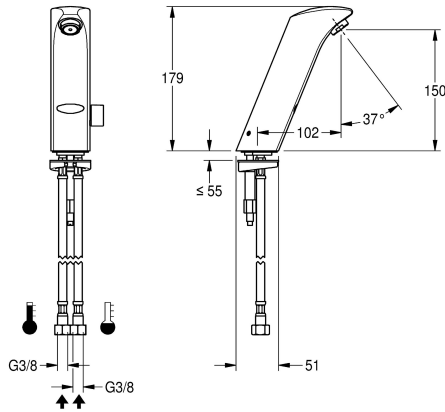

KWC PROTRONIC-S Elektronik-Standbatterie mit Batteriebetrieb

Modell-Linie: PROTRONIC-S | AQUA130
Wascharmaturen | Elektronische Armaturen

KWC-Nr.

2000067773

PROTRONIC-S netzunabhängige, opto-elektronisch gesteuerte Waschtisch-Mischbatterie DN 15, Armaturregruppe I, mit Luftsprudler mit integriertem Durchflussmengenregler, zum

Anschluss an Warm- und Kaltwasser, Messing poliert verchromt. Mit Temperaturwahlhebel und Verschlussblende für verdeckte Mischeinrichtung, 6 Volt Batterie.

Technische Daten

mit Rückflussverhinderer
Berechnungsdurchfluss Kaltwass
Berechnungsdurchfluss Warmwass
Voreinstellung Hygienespülung
Voreinstellung Fließzeit
drucklos
mit Filter
Funktionsprinzip
Hygienespülung
Nennweite
Anschlussgröße
Schließmechanismus
Material Armatur
Mindestfließdruck
Art der Mischung
Anzahl Batterien
Parametrierung
Zugstangen-Ablaufgamitur
Anschlussspannung
Position des Elektroanschlusse
Art der Spannungsversorgung
Schutzart IP
mit Rosetten/Abdeckplatte
Sicherheitsabschaltung
Schallschutz
Auslauf

ja
0.07 l/s
0.07 l/s
nicht aktiviert
60 Sekunden
nein
ja
elektronisch selbstschließend
ja
DN 15
G 3/8
Oberteil nicht keramisch
Messing
1 bar
ja
1
Fernbedienung
nein
Batterie 6 V
von unten
Batterie
IP65
nein
ja
nein
fest