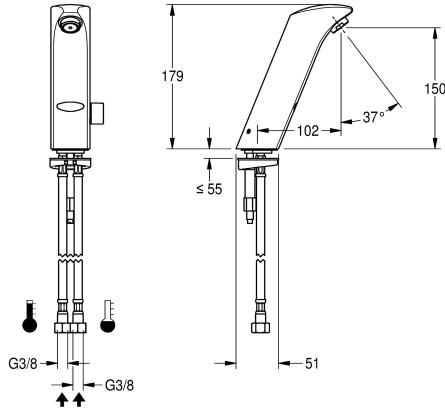

KWC

Grifo de pie con sistema electrónico PROTRONIC-S

Modell-Linie: PROTRONIC-S | AQUA130

Griferías de lavabo | Grifos electrónicos

KWC-No.

2000067773

PROTRONIC-S grifo mezclador para lavabo con alimentación por batería, sin contacto, DN 15, clasificación de ruido I, con aireador control de flujo integrado, para conectar a un suministro de agua

fría o caliente, bronce cromado-plateado pulido. Con palanca mezcladora, elementos de conversión para dispositivo mezclador oculto y batería de 6 V.

Datos técnicos

ATT-WS-BACKFLOWPREVENTER

Cálculo del caudal de agua fría

Cálculo del caudal de agua caliente

Programación de descarga

Programación de descarga

Sin presión

con filtro

Mecanismo de activación

ATT-WS-HYGIENE-FLUSH

Diámetro de entrada